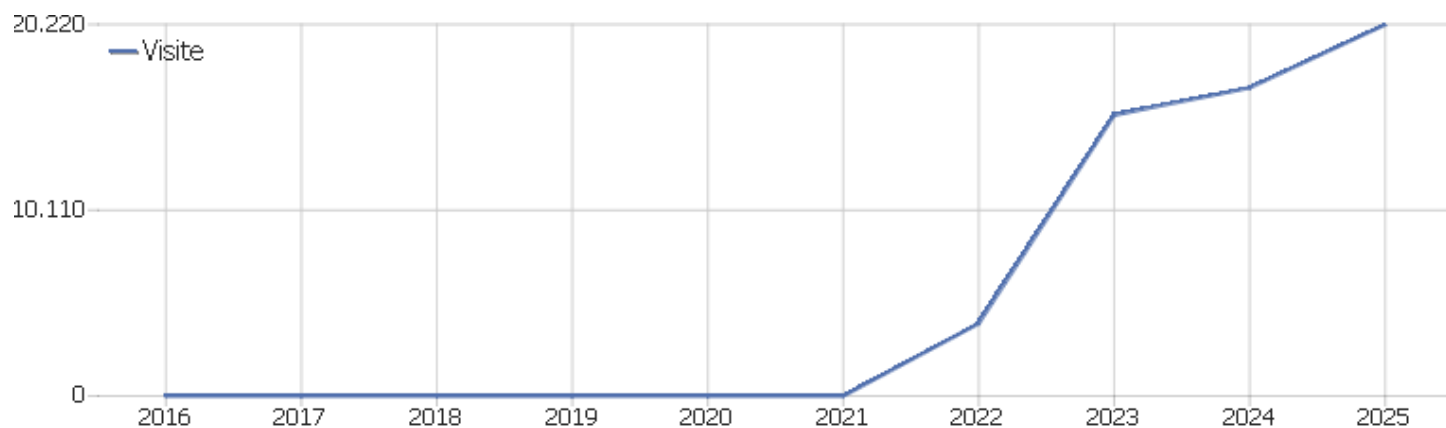

Web Analytics Italia

Sito istituzionale [c_f180]

Arco temporale: 2025

Report 2025

Le dashboard di tutti i siti

Sito web	Visite	Azioni nel sito	Visualizzazioni pagina	Ricavo	Conversioni	Ordini Ecommerce	Guadagni prodotto
Sito istituzionale [c_f180]	20.211	78.538	61.612	0 €	0	0	0 €

Sommario delle visite

Nome	Valore
Visite	20.211
Azioni nel sito	78.538
Numero massimo di azioni in una visita	744
Azioni per visita	4
Durata media delle visite (in secondi)	00:02:15
% rimbalzi	37%

Paese