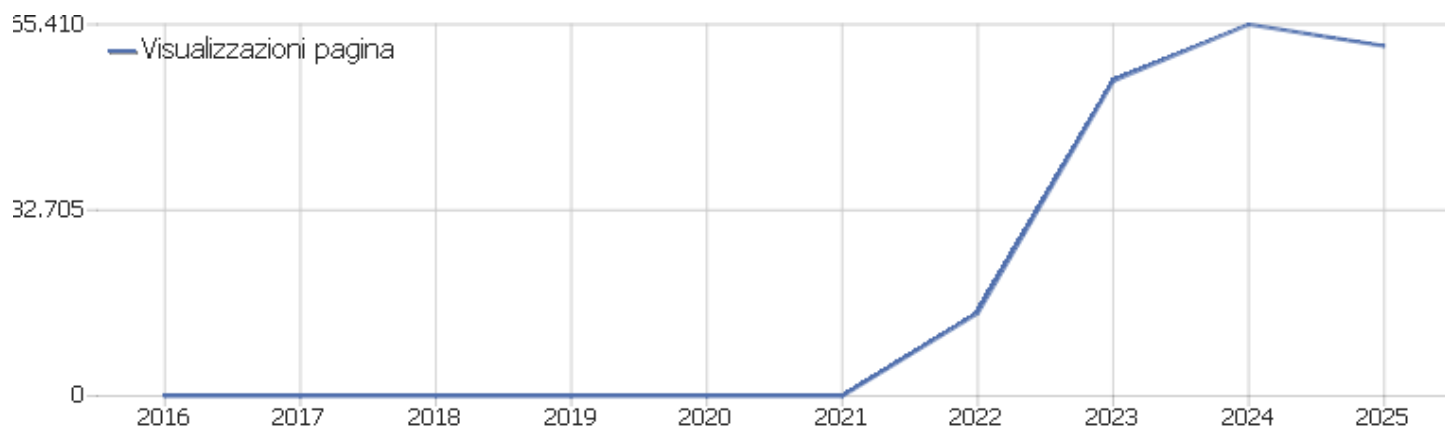

Azioni - Metriche principali

Nome	Valore
Visualizzazioni pagina	61.612
Visualizzazioni uniche	46.927
Download	10.137
Download Unici	8.511
Outlinks (link esterni)	5.903
Link esterni unici	5.075
Ricerche	11
Parole chiave uniche	0